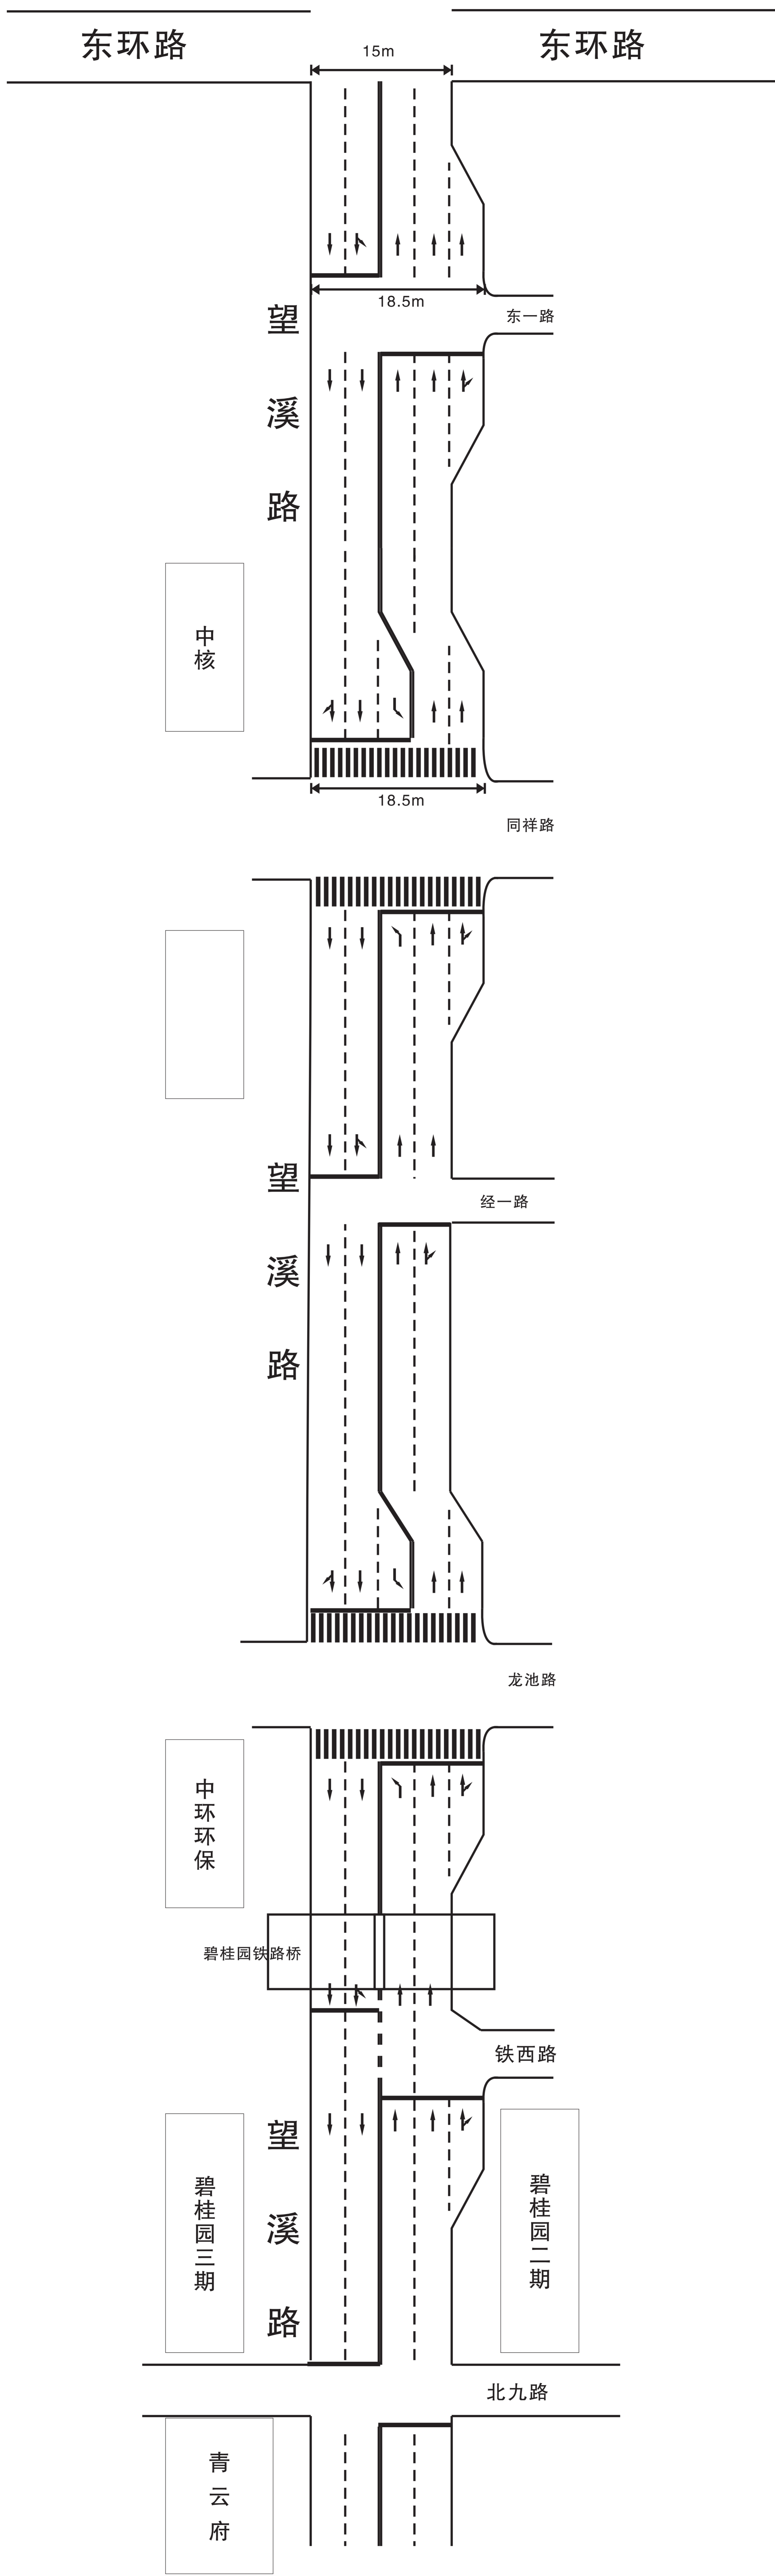

龙池路与南四交口标线标识示意图

龙池路与南五交口标线标识示意图

**铁东二路 (龙腾路至和平路)
标线标识示意图**

龙腾路

铁东一路 (龙腾路至金色阳光城南山路桥)
标线标识示意图

望溪路 (碧桂园至东环路)标线标识示意图